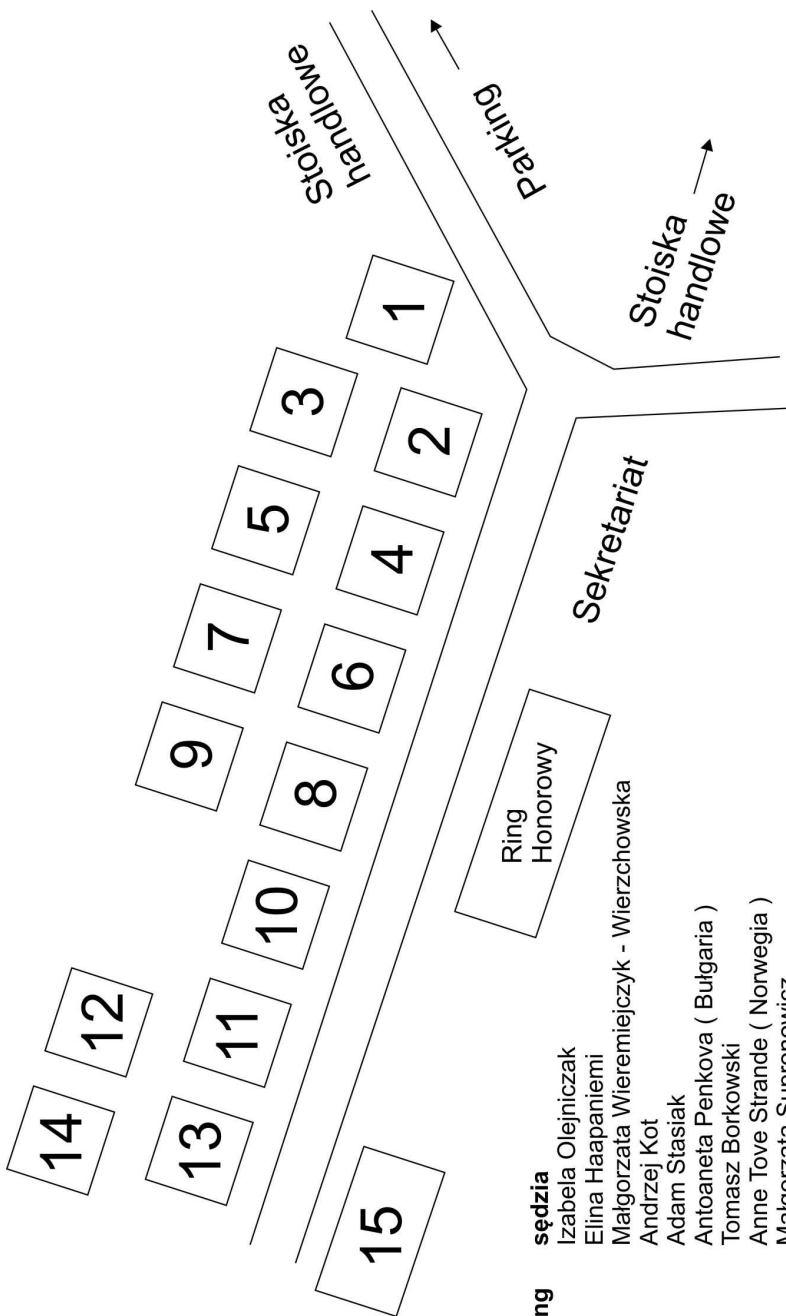

ZIELONY OGRÓD MAGNUS

ZAŁOŻYĆ
OGRÓD TO
UWIERZYĆ W JUTRO

- ROŚLINY
- NAWOZY
- PODŁOŻA
- ŚRODKI
OCHRONY ROŚLIN
- NARZĘDZIA

+48 696232444

ul. Mikołowska 37
41-400 Mysłowice

 /zielonyogrodmagnus

- | | |
|-------------|--|
| ring | sędzia |
| 1 | Izabela Olejniczak |
| 2 | Elina Haapaniemi |
| 3 | Małgorzata Wieremiejczyk - Wierzychowska |
| 4 | Andrzej Kot |
| 5 | Adam Stasiak |
| 6 | Antoaneta Penkova (Bułgaria) |
| 7 | Tomasz Borkowski |
| 8 | Anne Tove Strande (Norwegia) |
| 9 | Małgorzata Supronowicz |
| 10 | Joanna Warzecha |
| 11 | Milena Seidel |
| 12 | Renata Niklasiewicz |
| 13 | Agnieszka Kacprzyk-Straszak |
| 14 | Krzysztof Kania |
| 15 | Andrzej Kotulski |