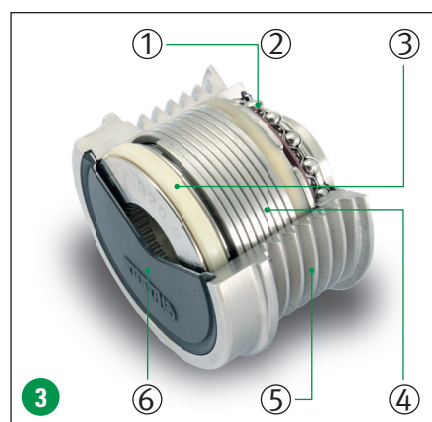

Informazioni tecniche

Il ciclo di combustione di un motore accelera e rallenta il movimento rotatorio dell'albero a gomiti. Questa rotazione irregolare viene trasmessa al comando dei gruppi accessori.

Esempio di comando dei gruppi accessori con puleggia rigida (figura 1)

L'uso di una puleggia rigida sull'alternatore trifase può causare forti vibrazioni e fastidiosa rumorosità dovuta allo sbattimento della cinghia.

In questo caso intervengono elevate variazioni di coppia e forze estremamente elevate dovute al peso proprio dei generatori.

Per evitare questi effetti negativi sull'azionamento del gruppo si ricorre attualmente a due tecnologie collaudate:

Puleggia ruota libera alternatore, OAP (figura 2)

- (1) Anello interno con dentatura a denti di sega
- (2) Cuscinetto supporto radiale
- (3) Unità ruota libera
- (4) Guarnizioni
- (5) Anello esterno con pista profilata
- (6) Coperchio

Disaccoppiatore dell'alternatore, OAD (figura 3)

- (1) Cuscinetto a sfere
- (2) Frizione
- (3) Cuscinetto radente
- (4) Molla di torsione
- (5) Anello esterno con pista profilata
- (6) Coperchio

Questi componenti, oltre a migliorare il comfort di guida, aumentano anche la durata dei componenti della cinghia e riducono il consumo di carburante.