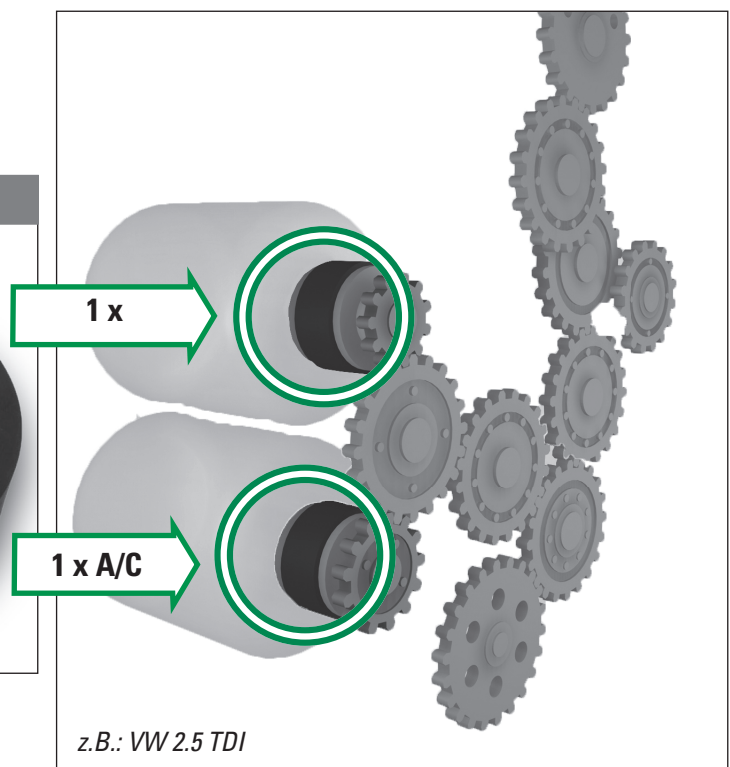

OAP-KIT – Volkswagen

			| >	> |
VW	PHAETON (3D2)	5.0 V10 TDI 4motion	11.2002	
VW	TOUAREG (7LA, 7L6, 7L7)	2.5 R5 TDI	01.2003	05.2010
VW	TOUAREG (7LA, 7L6, 7L7)	5.0 V10 TDI	10.2002	05.2010
VW	TOUAREG (7LA, 7L6, 7L7)	5.0 R50 TDI	11.2007	05.2010
VW	MULTIVAN T5 (7HM, 7HF)	2.5 TDI	04.2003	
VW	MULTIVAN T5 (7HM, 7HF)	2.5 TDI 4motion	07.2004	
VW	TRANSPORTER T5 Bus (7HB, 7HJ)	2.5 TDI	04.2003	
VW	TRANSPORTER T5 Bus (7HB, 7HJ)	2.5 TDI 4motion	07.2004	
VW	TRANSPORTER T5 Kasten (7HA, 7HH)	2.5 TDI	04.2003	
VW	TRANSPORTER T5 Kasten (7HA, 7HH)	2.5 TDI 4motion	07.2004	
VW	TRANSPORTER T5 Pritsche/Fahrgestell (7JD, 7JE, 7JL, 7JY, 7JZ)	2.5 TDI	04.2003	
VW	TRANSPORTER T5 Pritsche/Fahrgestell (7JD, 7JE, 7JL, 7JY, 7JZ)	2.5 TDI 4motion	07.2004	
VW	TRANSPORTER T5 Bus (7HB, 7HJ)	2.5 TDI 4motion	07.2004