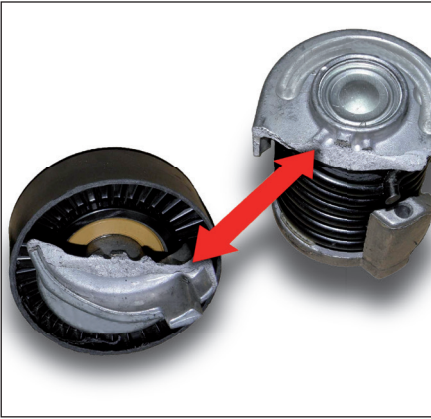

Causes possibles de défaillance de l'entraînement des accessoires auxiliaires

Lorsqu'elles sont actionnées, les poulies à roue libre d'alternateur OAP/OAD permettent de soulager considérablement tous les composants de l'entraînement des accessoires auxiliaires.

Lorsque la fonction de roue libre ne fonctionne plus dans l'entraînement des accessoires auxiliaires, la surcharge de tous les composants (tels que les tendeurs de courroie, les galets de renvoi et les courroies trapézoïdales à nervures) est tellement importante qu'elle entraîne leur défaillance, ce qui, dans des cas extrêmes, peut provoquer des dégâts irréparables au niveau du moteur.