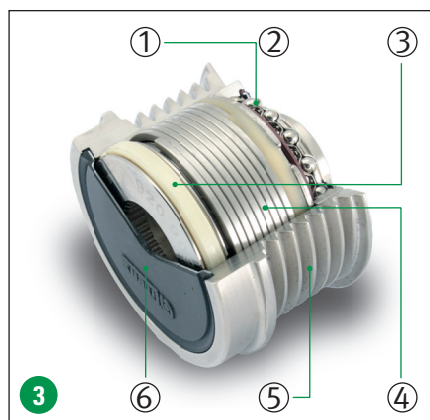

Exemple de mécanisme de transmission avec poulie rigide (image 1)

L'utilisation d'une poulie rigide sur l'alternateur triphasé peut provoquer des vibrations importantes et des bruits de flottement désagréables au niveau de la courroie. Le poids élevé de l'alternateur génère des variations de couple élevées et des contraintes très importantes.

- (1) Roulement à billes
- (2) Embrayage
- (3) Palier lisse
- (4) Ressort de torsion
- (5) Bague extérieure avec bande de roulement profilée
- (6) Capuchon

Ces composants permettent non seulement d'améliorer le confort de conduite mais aussi d'optimiser la durée de vie des pièces de transmission par courroie, ainsi que la consommation de carburant.