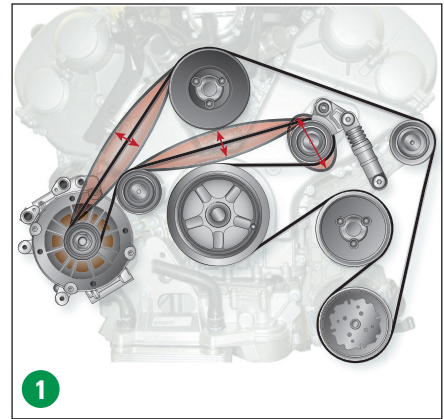

Trasfondo técnico

El ciclo de combustión de un motor acelera y retarda el movimiento giratorio del cigüeñal. Estas irregularidades de giro se transmiten a la transmisión del grupo auxiliar.

Ejemplo de transmisión del grupo con una polea rígida (Imagen 1)

Al utilizar una polea rígida en el generador de corriente trifásica, se pueden producir fuertes vibraciones y ruidos de funcionamiento.

Asimismo se producen grandes incrementos de par causadas por la gran inercia del elevado peso del alternador.

Para evitar estos efectos negativos en la transmisión, existen actualmente dos técnicas extendidas y probadas:

Polea libre del alternador, OAP (Imagen 2)

- (1) Aro interior con dentado de entalladura
- (2) Soporte de apoyo radial
- (3) Unidad de rueda libre
- (4) Juntas
- (5) Aro exterior con banda de rodadura dura perfilada
- (6) Tapa protectora

Desacoplador de rueda libre del generador, OAD (Imagen 3)

- (1) Cojinete de bolas
- (2) Embrague
- (3) Cojinete de fricción
- (4) Resorte de torsión
- (5) Aro exterior con banda de rodadura dura perfilada
- (6) Tapa protectora

Con estos componentes se mejoran, junto a la comodidad de la conducción, la vida útil de los componentes de la transmisión así como el consumo de combustible.