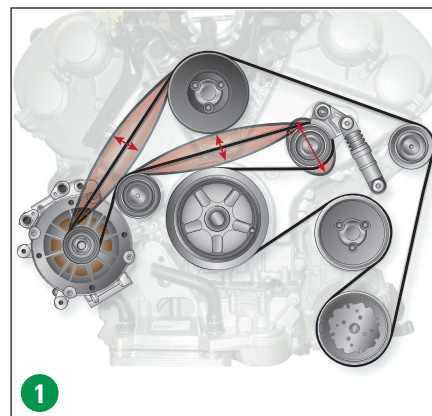

Informazioni tecniche

Il ciclo di combustione di un motore accelera e rallenta il movimento rotatorio dell'albero a gomiti. Questa rotazione irregolare viene trasmessa al comando dei gruppi accessori.

Esempio di comando dei gruppi accessori con puleggia rigida (figura 1)

L'uso di una puleggia rigida sull'alternatore trifase può causare forti vibrazioni e fastidiosa rumorosità dovuta allo sbattimento della cinghia.

In questo caso intervengono elevate variazioni di coppia e forze estremamente elevate dovute al peso proprio dei generatori.

Per evitare questi effetti negativi sull'azionamento del gruppo si ricorre attualmente a due tecnologie collaudate:

Puleggia ruota libera alternatore, OAP (figura 2)

- (1) Anello interno con dentatura a denti di sega
- (2) Cuscinetto supporto radiale
- (3) Unità ruota libera
- (4) Guarnizioni
- (5) Anello esterno con pista profilata
- (6) Coperchio

Disaccoppiatore dell'alternatore, OAD (figura 3)

- (1) Cuscinetto a sfere
- (2) Frizione
- (3) Cuscinetto radente
- (4) Molla di torsione
- (5) Anello esterno con pista profilata
- (6) Coperchio

Questi componenti, oltre a migliorare il comfort di guida, aumentano anche la durata dei componenti della cinghia e riducono il consumo di carburante.