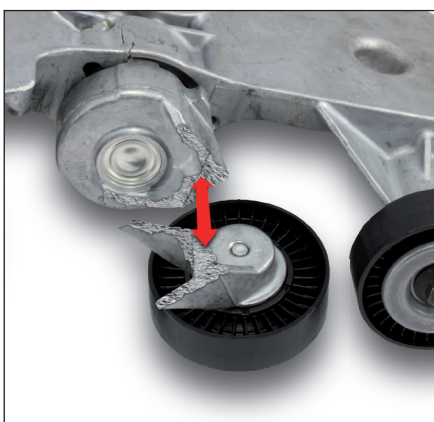

Nel catalogo online, disponibile sul sito Web www.schaeffler-aftermarket.it, è possibile reperire tutte le informazioni aggiornate! Ulteriori informazioni sono disponibili agli indirizzi www.schaeffler-aftermarket.it e www.rexpert.it