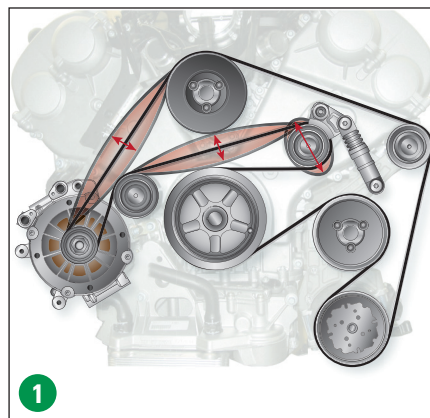

Contexte technique

Le cycle de combustion d'un moteur accélère et ralentit le mouvement de rotation du vilebrequin. Cette rotation irrégulière est transmise à l'entraînement des accessoires auxiliaires.

Exemple de mécanisme de transmission avec poulie rigide (image 1)

L'utilisation d'une poulie rigide sur l'alternateur triphasé peut provoquer des vibrations importantes et des bruits de flottement désagréables au niveau de la courroie. Le poids élevé de l'alternateur génère des variations de couple élevées et des contraintes très importantes.

Afin d'éviter ces conséquences néfastes sur l'entraînement des accessoires auxiliaires, deux technologies importantes ont été développées et ont fait leurs preuves :

La poulie à roue libre d'alternateur, OAP (image 2)

- (1) Bague intérieure avec cannelure
- (2) Logement d'appui radial
- (3) Unité de roue libre
- (4) Joints
- (5) Bague extérieure avec bande de roulement profilée
- (6) Capuchon

Le découpleur d'alternateur, OAD (image 3)

- (1) Roulement à billes
- (2) Embrayage
- (3) Palier lisse
- (4) Ressort de torsion
- (5) Bague extérieure avec bande de roulement profilée
- (6) Capuchon

Ces composants permettent non seulement d'améliorer le confort de conduite mais aussi d'optimiser la durée de vie des pièces de transmission par courroie, ainsi que la consommation de carburant.