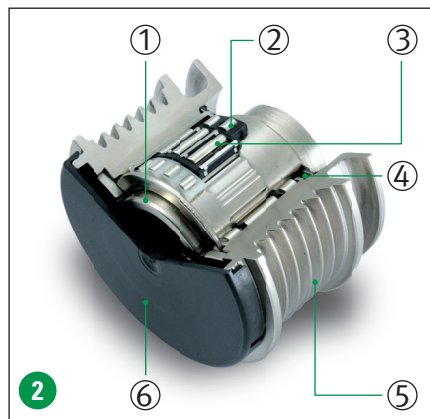

Exemple de mécanisme de transmission avec poulie rigide (image 1)

L'utilisation d'une poulie rigide sur l'alternateur triphasé peut provoquer des vibrations importantes et des bruits de flottement désagréables au niveau de la courroie. Le poids élevé de l'alternateur génère des variations de couple élevées et des contraintes très importantes.

Afin d'éviter ces conséquences néfastes sur l'entraînement des accessoires auxiliaires, deux technologies importantes ont été développées et ont fait leurs preuves :

La poulie à roue libre d'alternateur, OAP (image 2)

- (1) Bague intérieure avec cannelure
- (2) Logement d'appui radial
- (3) Unité de roue libre
- (4) Joints
- (5) Bague extérieure avec bande de roulement profilée
- (6) Capuchon

Le découpleur d'alternateur, OAD (image 3)

- (1) Roulement à billes
- (2) Embrayage
- (3) Palier lisse
- (4) Ressort de torsion
- (5) Bague extérieure avec bande de roulement profilée
- (6) Capuchon

Ces composants permettent non seulement d'améliorer le confort de conduite mais aussi d'optimiser la durée de vie des pièces de transmission par courroie, ainsi que la consommation de carburant.