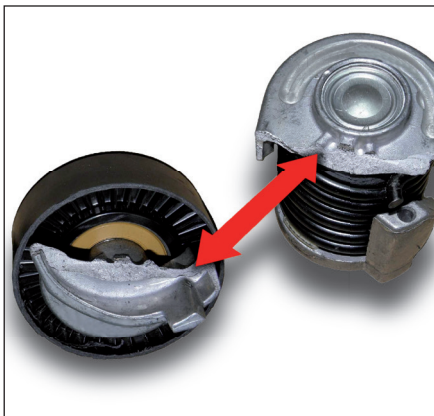

Possibili cause di guasto in caso di danni nel comando dei gruppi accessori

Le pulegge ruota libera dell'alternatore OAP/OAD producono una sostanziale riduzione del carico all'interno dell'azionamento del gruppo.

Quando la funzione ruota libera non è più disponibile nell'azionamento, tutti i componenti quali tendicinghia, pulegge di rinvio, cinghie poly V sono sottoposti ad un carico talmente elevato che si guastano, e in casi estremi possono comportare la totale avaria del motore.