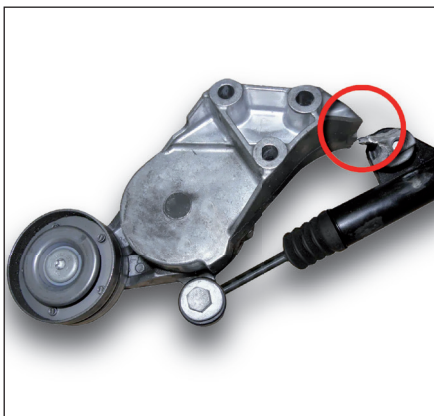

Si raccomanda quindi di verificare gli OAP/OAD almeno ad ogni sostituzione dei componenti o nella migliore delle ipotesi di sostituirli per evitare danni.

Le immagini esemplificative riportate di seguito presentano un difetto dovuto alla ruota libera dell'alternatore.