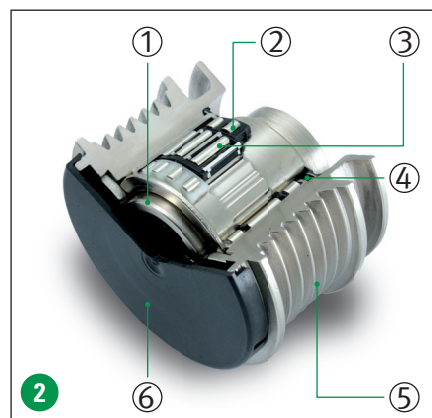

Informazioni tecniche

Il ciclo di combustione di un motore accelera e rallenta il movimento rotatorio dell'albero a gomiti. Questa rotazione irregolare viene trasmessa al comando dei gruppi accessori.

Esempio di comando dei gruppi accessori con puleggia rigida (figura 1)

L'uso di una puleggia rigida sull'alternatore trifase può causare forti vibrazioni e fastidiosa rumorosità dovuta allo sbattimento della cinghia.

In questo caso intervengono elevate variazioni di coppia e forze estremamente elevate dovute al peso proprio dei generatori.

Per evitare questi effetti negativi sull'azionamento del gruppo si ricorre attualmente a due tecnologie collaudate:

Puleggia ruota libera alternatore, OAP (figura 2)

- (1) Anello interno con dentatura a denti di sega
- (2) Cuscinetto supporto radiale
- (3) Unità ruota libera
- (4) Guarnizioni
- (5) Anello esterno con pista profilata
- (6) Coperchio

Disaccoppiatore dell'alternatore, OAD (figura 3)

- (1) Cuscinetto a sfere
- (2) Frizione
- (3) Cuscinetto radente
- (4) Molla di torsione
- (5) Anello esterno con pista profilata
- (6) Coperchio

Questi componenti, oltre a migliorare il comfort di guida, aumentano anche la durata dei componenti della cinghia e riducono il consumo di carburante.