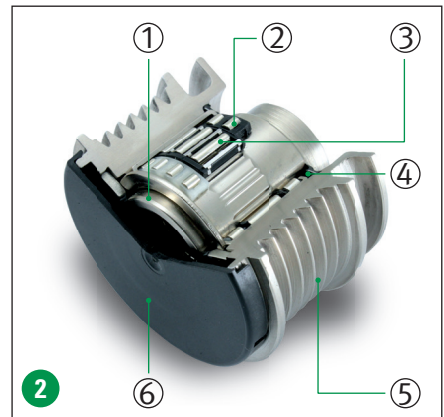

Trasfondo técnico

El ciclo de combustión de un motor acelera y retarda el movimiento giratorio del cigüeñal. Estas irregularidades de giro se transmiten a la transmisión del grupo auxiliar.

Ejemplo de transmisión del grupo con una polea rígida (Imagen 1)

Al utilizar una polea rígida en el generador de corriente trifásica, se pueden producir fuertes vibraciones y ruidos de funcionamiento.

Asimismo se producen grandes incrementos de par causadas por la gran inercia del elevado peso del alternador.

Para evitar estos efectos negativos en la transmisión, existen actualmente dos técnicas extendidas y probadas:

Polea libre del alternador, OAP (Imagen 2)

- (1) Aro interior con dentado de entalladura
- (2) Soporte de apoyo radial
- (3) Unidad de rueda libre
- (4) Juntas
- (5) Aro exterior con banda de rodadura dura perfilada
- (6) Tapa protectora

Desacoplador de rueda libre del generador, OAD (Imagen 3)

- (1) Cojinete de bolas
- (2) Embrague
- (3) Cojinete de fricción
- (4) Resorte de torsión
- (5) Aro exterior con banda de rodadura dura perfilada
- (6) Tapa protectora

Con estos componentes se mejoran, junto a la comodidad de la conducción, la vida útil de los componentes de la transmisión así como el consumo de combustible.